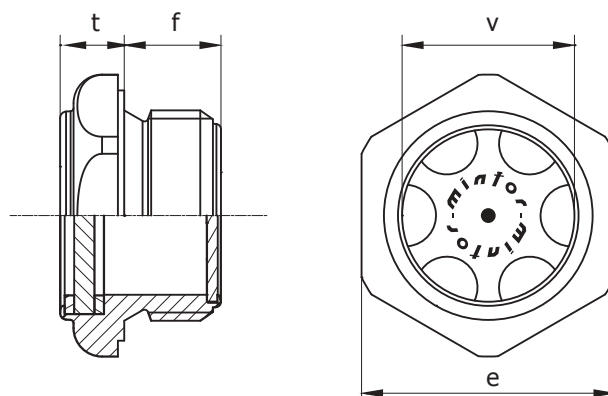

TLAX

TLAX / Indicatore di livello a vista con vetro

Costruito in lega di alluminio, non trattato, con specola trasparente in vetro Pyrex adatto per le alte e basse temperature da - 20°C a + 200°C max. Pressione consigliata: 3 bar. Viene fornito completo di guarnizione interna in Viton e può essere realizzato anche in ottone.

A richiesta con trattamento di anodizzazione.

TLAX / Visual level indicator with glass

Made of aluminium alloy, without treatment, with transparent inspection window in Pyrex glass suitable for high and low temperatures from - 20°C till + 200°C max. Recommended pressure: 3 bar. Supplied complete with internal Viton washer.

By request supplied in brass.

Available on request with anodizing treatment.

TLAX / Sicht-Standanzeiger mit Glas

Aus unbehandelte Aluminiumlegierung mit Durchsichtiges aus Pyrex Glas geeignet für hoch und niedrig Temperatur von - 20°C bis + 200°C max. Empfohlener Druck: 3 bar. Mit innen Dichtung aus Viton geliefert. Auf Wunsch: aus Messing.

Auf Anfrage mit Eloxierbehandlung.

TLAX / Indicateur de niveau à vue avec verre

Construit en alliage d'aluminium, pas traité, avec voyant transparent en verre Pyrex apte pour hautes et bas températures de - 20°C à + 200°C max. Pression recommandée: 3 bar. Fourni avec joint intérieur en Viton. Sur demande: en laiton.

Sur demande avec traitement d'anodisation.

TIPO	COD.	GAS	f	t	v	e
TLAX1G	1GTLX10A	¼"	8	9	10	17
TLAX2G	1GTLX20A	⅜"	10,5	10	13	22
TLAX3G	1GTLX30A	½"	11	9	16	27
TLAX4G	1GTLX40A	¾"	12	9	21	32
TLAX5G	1GTLX50A	1"	15,5	10	27	40
TLAX6G	1GTLX60A	1" ¼	15	10	37	50
TLAX7G	1GTLX70A	1" ½	15	10	40	55
TLAX8G	1GTLX80A	2"	17	14	50	70

TIPO	COD.	Serie MB	f	t	v	e
TLAX1M	1MTLX10A	14 x 1,5	8	9	10	17
TLAX2M	1MTLX20A	16 x 1,5	10,5	10	13	22
TLAX3M	1MTLX30A	18 x 1,5	10,5	10	13	22
TLAX4M	1MTLX40A	20 x 1,5	11	10	16	24
TLAX5M	1MTLX50A	22 x 1,5	11	9	16	27
TLAX6M	1MTLX60A	27 X 1,5	12	9	21	32
TLAX7M	1MTLX70A	33 X 1,5	15,5	10	27	40
TLAX8M	1MTLX80A	33 X 2	15,5	10	27	40
TLAX9M	1MTLX90A	35 X 1,5	15,5	10	27	40
TLAX10M	1MTLX91A	40 X 1,5	12	10	37	50
TLAX11M	1MTLX92A	42 X 3	15	10	37	50

Gli articoli TLAX1G - ¼" e TLAX1M - 14 x 1,5 vengono forniti senza stella di contrasto / Articles TLAX1G - ¼" and TLAX1M - 14 x 1,5 are supplied without contrast screen.