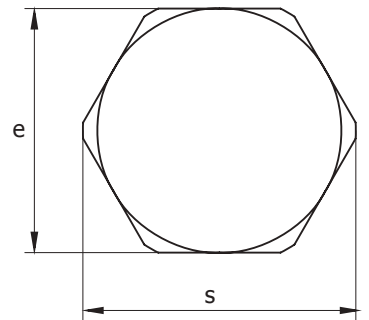

TC/V / Bouchon de fermeture

Bouchon en acier galvanisé avec hexagone neutre.
Livré sans joint extérieur.
Disponible aussi avec filetage complet.