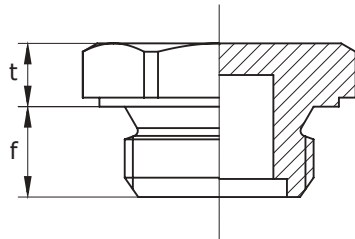

TC/V / Bouchon de fermeture

Bouchon en acier galvanisé avec hexagone neutre.
Livré sans joint extérieur.
Disponible aussi avec filetage complet.