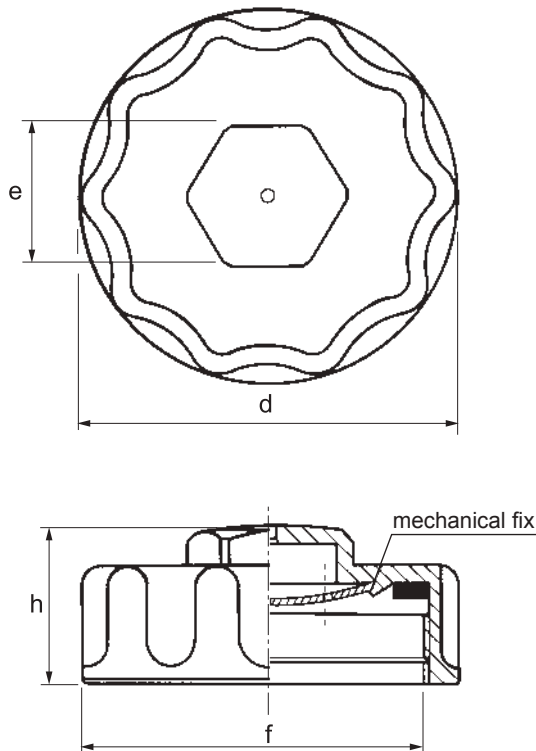

# TFES

**TFES / Tappo filettato femmina con sfiato**  
 Tappo con filettatura interna in lega di alluminio, non trattato, con sfiato libero, completo di guarnizione, adatto per serbatoi di grandi capacità. Impugnatura ergonomica e possibilità di bloccaggio con chiave esagonale. **A richiesta con trattamento di anodizzazione.**

**TFES / Female threaded plug with breather**

Aluminium plug, without treatment, with inside thread and breather pipe, complete with gasket, suitable for large tanks. Ergonomic handle and possibility of locking with hexagonal key. **Available on request with anodizing treatment.**

**TFES / Stopfen mit Muttergewinde und Entlüftung**

Stopfen mit Muttergewinde und Entlüftung. Innengewindestopfen aus unbehandeltem Aluminium mit Entlüftung, komplett mit Dichtung, für große Behälter geeignet. Ergonomischer Handgriff. Er kann auch durch Inbusschlüssel festgezogen werden. **Auf Anfrage mit Eloxierbehandlung.**

**TFES / Bouchon fileté femelle avec reniflard**

Bouchon avec filetage interne en aluminium et ouverture d'aération, libre muni de joint et particulièrement indiqué pour les réservoirs de grande capacité. Poignée ergonomique et possibilité de blocage à l'aide d'une clé hexagonale. **Sur demande, avec traitement d'anodisation.**